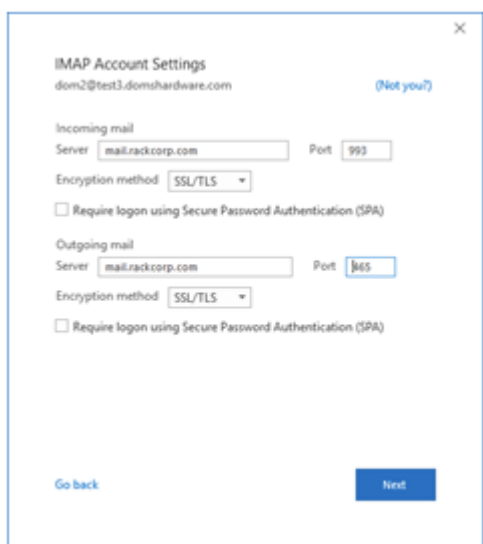

Рис. 5. Уведомление об успешной автоматической настройке учетной записи Microsoft Outlook

Рисунок 6. Настройки для добавленной учетной записи доступны в меню «Файл» в Microsoft Outlook и при выборе соответствующей учетной записи в выпадающем списке.

Рисунок 8. Введите свой адрес электронной почты на экране приветствия Outlook и отметьте ручную настройку.

Рисунок 9. Выберите одну из учетных записей электронной почты IMAP или POP. IMAP рекомендуется.