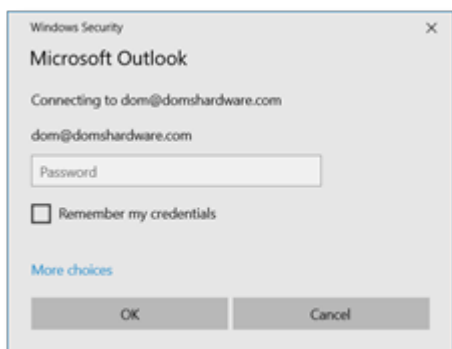

Рис. 3. Добавление учетной записи Microsoft Outlook — автоматическая настройка

Рисунок 4. Введите здесь пароль своей учетной записи, если в процессе автоматической настройки будет предложено ввести его повторно, не смущайтесь. Если вам также будет предложено разрешить настройки сервера, нажмите «Разрешить».

Рис. 5. Уведомление об успешной автоматической настройке учетной записи Microsoft Outlook

Рисунок 6. Настройки для добавленной учетной записи доступны в меню «Файл» в Microsoft Outlook и при выборе соответствующей учетной записи в выпадающем списке.