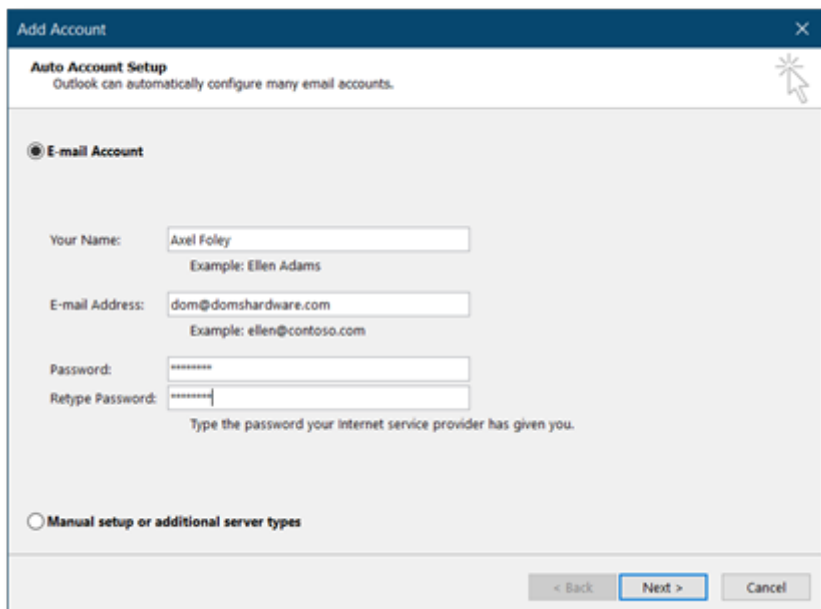

Рис. 3. Добавление учетной записи Microsoft Outlook — автоматическая настройка

Рисунок 4. Введите здесь пароль своей учетной записи, если в процессе автоматической настройки будет предложено ввести его повторно, не смущайтесь. Если вам также будет предложено разрешить настройки сервера, нажмите «Разрешить».

Рис. 5. Уведомление об успешной автоматической настройке учетной записи Microsoft Outlook

Рисунок 6. Настройки для добавленной учетной записи доступны в меню «Файл» в Microsoft Outlook и при выборе соответствующей учетной записи в выпадающем списке.