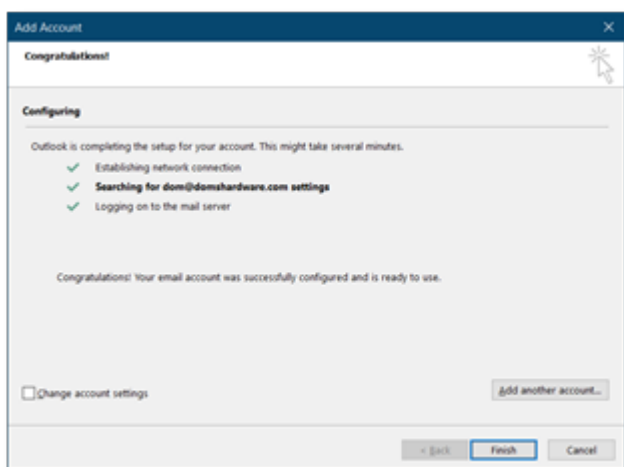

Рис. 3. Добавление учетной записи Microsoft Outlook — автоматическая настройка

Рисунок 4. Введите здесь пароль своей учетной записи, если в процессе автоматической настройки будет предложено ввести его повторно, не смущайтесь. Если вам также будет предложено разрешить настройки сервера, нажмите «Разрешить».

Рис. 5. Уведомление об успешной автоматической настройке учетной записи Microsoft Outlook

Рисунок 6. Настройки для добавленной учетной записи доступны в меню «Файл» в Microsoft Outlook и при выборе соответствующей учетной записи в выпадающем списке.