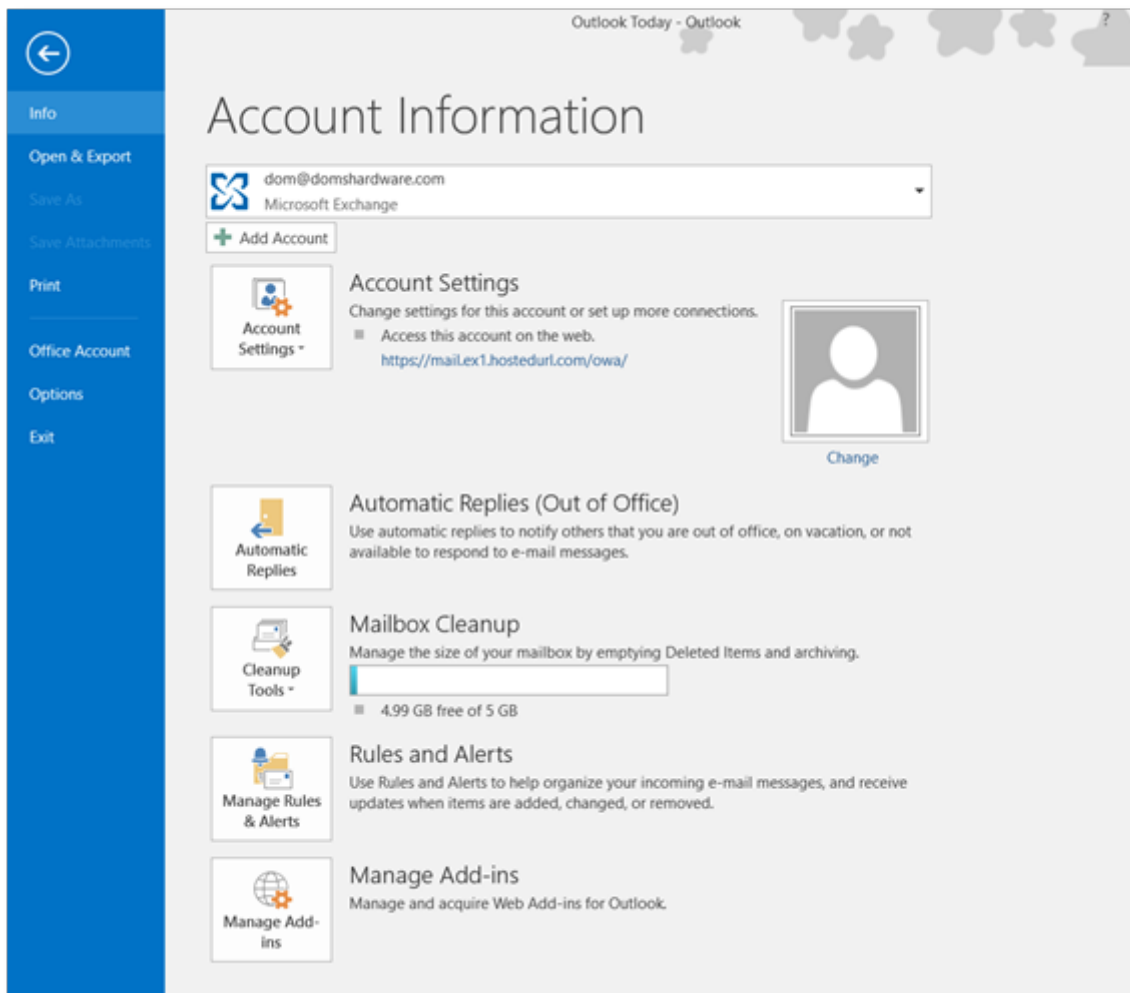

Рис. 3. Добавление учетной записи Microsoft Outlook — автоматическая настройка

Рисунок 4. Введите здесь пароль своей учетной записи, если в процессе автоматической настройки будет предложено ввести его повторно, не смущайтесь. Если вам также будет предложено разрешить настройки сервера, нажмите «Разрешить».

Рис. 5. Уведомление об успешной автоматической настройке учетной записи Microsoft Outlook

Рисунок 6. Настройки для добавленной учетной записи доступны в меню «Файл» в Microsoft Outlook и при выборе соответствующей учетной записи в выпадающем списке.