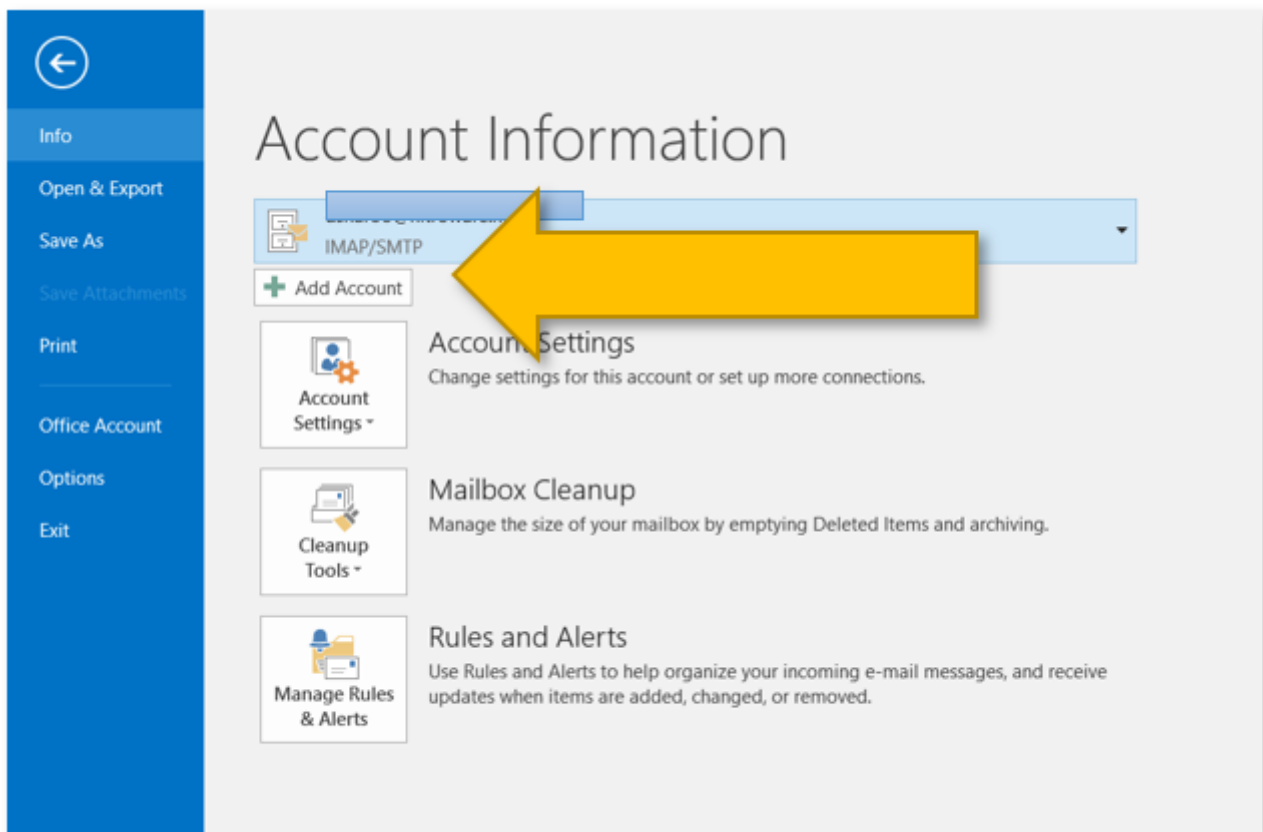

Microsoft Office Outlook

?????????? ??????????? | Microsoft Office Outlook

Руководство для Outlook 2010,2013,2016,2019,2022 & Office 365

Outlook 2010/2013/2016

Рис. 2. Настройки учетной записи Microsoft Outlook (меню «Файл»)

Рис. 3. Добавление учетной записи Microsoft Outlook — автоматическая настройка

Рисунок 4. Введите здесь пароль своей учетной записи, если в процессе автоматической настройки будет предложено ввести его повторно, не смущайтесь. Если вам также будет предложено разрешить настройки сервера, нажмите «Разрешить».

Рис. 5. Уведомление об успешной автоматической настройке учетной записи Microsoft Outlook

Рисунок 6. Настройки для добавленной учетной записи доступны в меню «Файл» в Microsoft Outlook и при выборе соответствующей учетной записи в выпадающем списке.