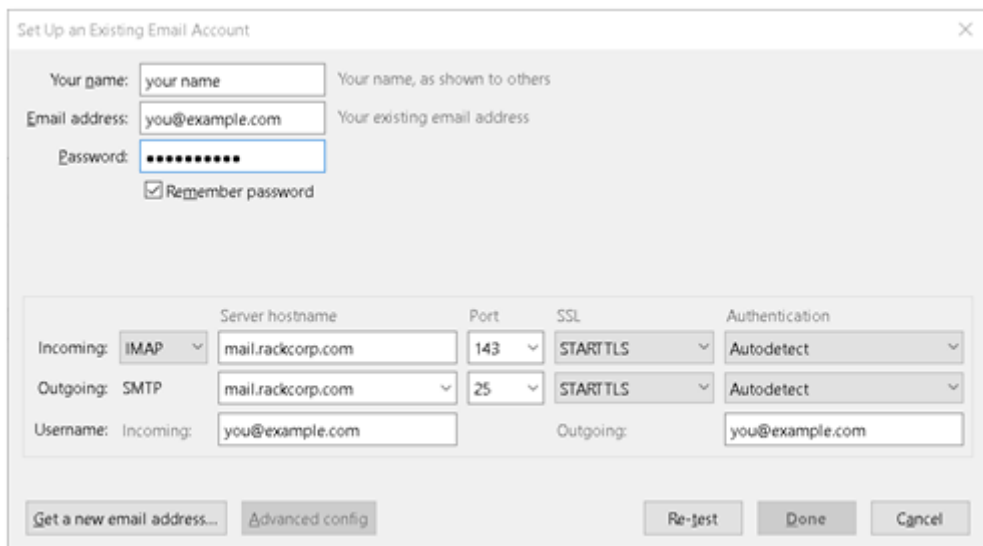

Рисунок 21. Настройка электронной почты Mozilla Thunderbird — выберите ручную настройку сейчас, если вы хотите определить свои собственные настройки почтового сервера

Рисунок 22. Настройка Mozilla Thunderbird. Когда появится окно ручной настройки, введите данные почтового сервера, выбрав IMAP или POP.