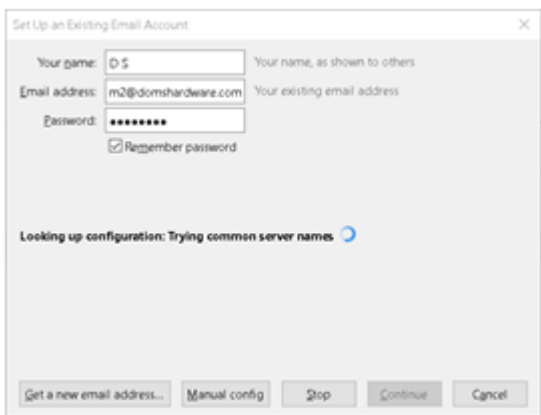

Рисунок 20. Настройка Mozilla Thunderbird, выберите в раскрывающемся списке «Добавить учетную запись электронной почты» и заполните данные, затем нажмите «Продолжить».

Рисунок 21. Настройка электронной почты Mozilla Thunderbird — выберите ручную настройку сейчас, если вы хотите определить свои собственные настройки почтового сервера